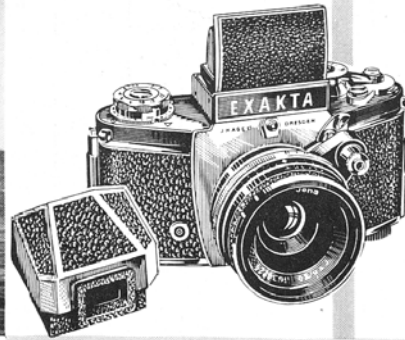

EXAKTA - KAMERA MED PERSPEKTIVER

Billedet til venstre er taget med vidvinkelobjektivet Jena Fl 1:4,0/25 mm, medens billedet herunder er taget med Jena Fjernobjektiv 1:8,0/500 mm. Begge optagelser er taget fra nøjagtig samme standpunkt på Langeliniekaen.

Med EXAKTA behersker De optagelser udover det almindelige. Udskiftelige objektiver giver Dem mulighed for at arbejde med de interessante vidvinkel- og tele-perspektiver ... Skarphedsindstilling og billedkontrol sker alene ved matski-vens hjælp - en uovertruffen fordel ved EXAKTA's spejlrefleks-søgersystem.

Priser fra kr. 980,-