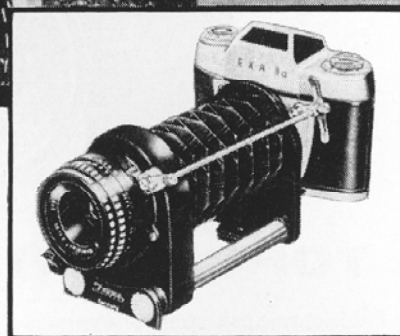

## EXA I

- det énøjede spejlreflekskamera med fast prismesøger til den erfarne fotoamatør. EXA IIa kan til enhver tid tilpasses fotoamatørens mange individuelle krav og er altid tidssvarende takket være sin fine tekniske konstruktion og det store EXAKTA-tilbehør, som altid er til rådighed.