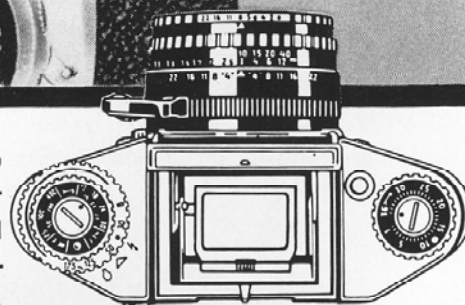

## EXA I

- det énøjede spejlreflekskamera med fast prismesøger til den erfarne fotoamatør. EXA IIa kan til enhver tid tilpasses fotoamatørens mange individuelle krav og er altid tidssvarende takket være sin fine tekniske konstruktion og det store EXAKTA-tilbehør, som altid er til rådighed.